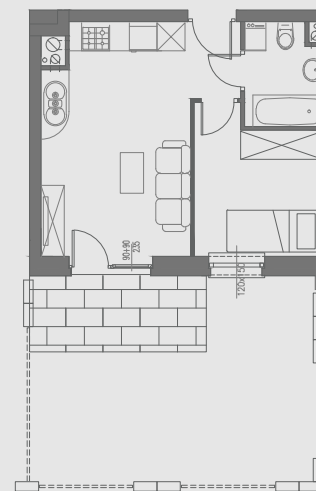

PARTER

MIESZKANIE NR 1

1. przedpokój	1,78 m ²
2. salon	15,57 m ²
3. pokój	8,00 m ²
4. łazienka	3,53 m ²
5. taras + ogródek	26,68 m ²
POWIERZCHNIA	28,88 m²