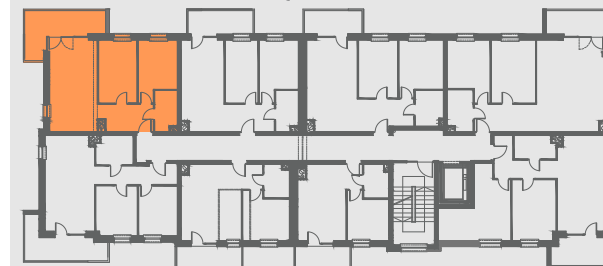

PIĘTRO II

MIESZKANIE NR 20

1. przedpokój	6,15 m ²
2. salon	18,87 m ²
3. pokój	9,25 m ²
4. pokój	10,59 m ²
5. łazienka	3,86 m ²
6. balkon	11,07 m ²
POWIERZCHNIA	48,72 m²