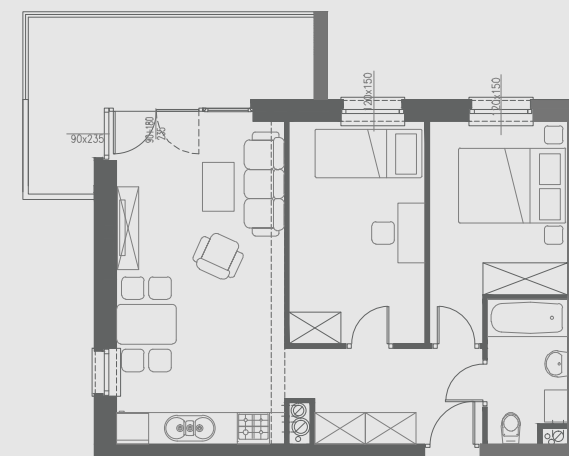

PIĘTRO II

MIESZKANIE NR 20

1. przedpokój	6,15 m ²
2. salon	18,87 m ²
3. pokój	9,25 m ²
4. pokój	10,59 m ²
5. łazienka	3,86 m ²
6. balkon	11,07 m ²
POWIERZCHNIA	48,72 m²