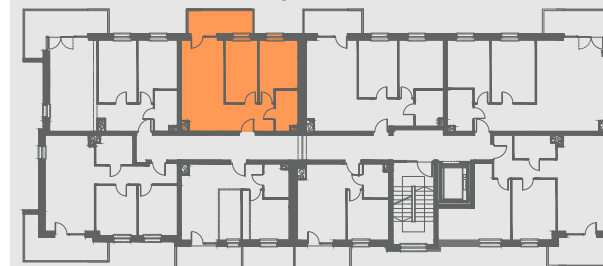

PIĘTRO II

MIESZKANIE NR 21

1. przedpokój	3,84 m ²
2. salon	16,64 m ²
3. pokój	9,25 m ²
4. pokój	8,97 m ²
5. łazienka	5,93 m ²
6. balkon	6,62 m ²
POWIERZCHNIA	44,63 m²