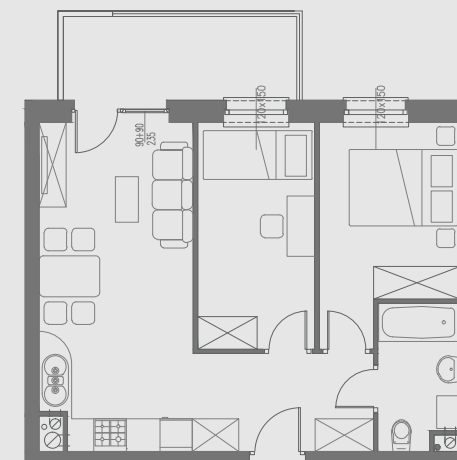

PIĘTRO II

MIESZKANIE NR 21

1. przedpokój	3,84 m ²
2. salon	16,64 m ²
3. pokój	9,25 m ²
4. pokój	8,97 m ²
5. łazienka	5,93 m ²
6. balkon	6,62 m ²
POWIERZCHNIA	44,63 m²