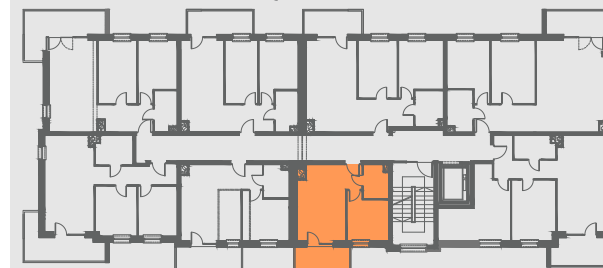

PIĘTRO III

MIESZKANIE NR 25

1. przedpokój	1,78 m <sup>2</sup>
2. salon	15,40 m <sup>2</sup>
3. pokój	8,00 m <sup>2</sup>
4. łazienka	3,53 m <sup>2</sup>
5. balkon	5,54 m <sup>2</sup>
<b>POWIERZCHNIA</b>	<b>28,71 m<sup>2</sup></b>