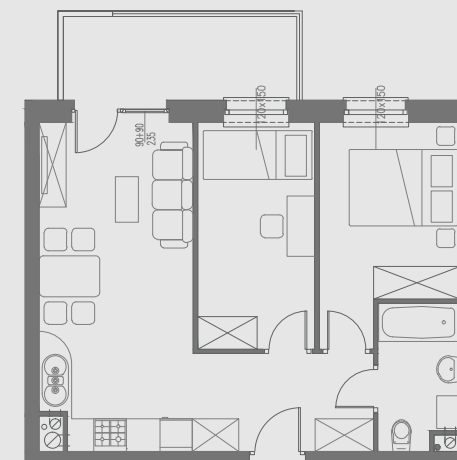

PIĘTRO III

MIESZKANIE NR 29

1. przedpokój	3,84 m ²
2. salon	16,64 m ²
3. pokój	9,25 m ²
4. pokój	8,97 m ²
5. łazienka	5,93 m ²
6. balkon	6,62 m ²
POWIERZCHNIA	44,63 m²