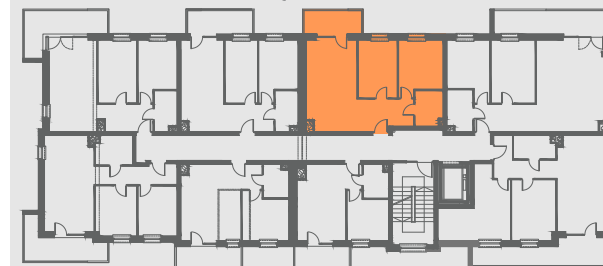

PIĘTRO IV

MIESZKANIE NR 38

1. przedpokój	7,42 m ²
2. salon	19,67 m ²
3. pokój	10,06 m ²
4. pokój	9,85 m ²
5. łazienka	4,21 m ²
6. balkon	5,87 m ²
POWIERZCHNIA	51,21 m²