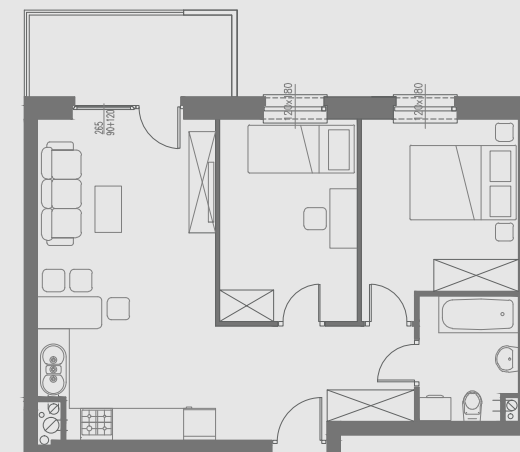

PIĘTRO IV

MIESZKANIE NR 38

1. przedpokój	7,42 m ²
2. salon	19,67 m ²
3. pokój	10,06 m ²
4. pokój	9,85 m ²
5. łazienka	4,21 m ²
6. balkon	5,87 m ²
POWIERZCHNIA	51,21 m²