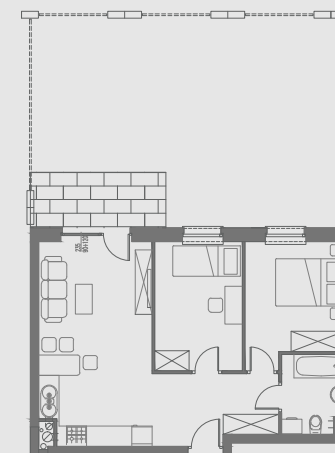

PARTER

MIESZKANIE NR 6

1. przedpokój	7,42 m <sup>2</sup>
2. salon	19,67 m <sup>2</sup>
3. pokój	10,06 m <sup>2</sup>
4. pokój	9,85 m <sup>2</sup>
5. łazienka	4,21 m <sup>2</sup>
6. taras + ogródek	57,19 m <sup>2</sup>
<b>POWIERZCHNIA</b>	<b>51,21 m<sup>2</sup></b>