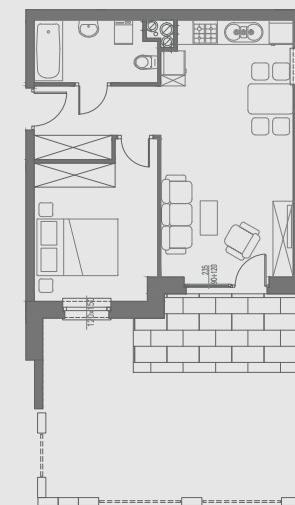

PARTER

MIESZKANIE NR 8

1. przedpokój	4,94 m <sup>2</sup>
2. salon	20,25 m <sup>2</sup>
3. pokój	10,82 m <sup>2</sup>
4. łazienka	4,47 m <sup>2</sup>
5. taras + ogródek	30,22 m <sup>2</sup>
<b>POWIERZCHNIA</b>	<b>40,48 m<sup>2</sup></b>