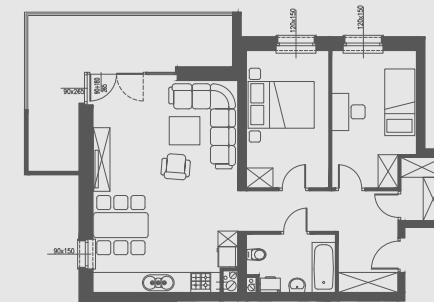

PIĘTRO I

MIESZKANIE NR 58

1. przedpokój	9,14 m ²
2. salon	26,93 m ²
3. pokój	9,83 m ²
4. pokój	10,11 m ²
5. łazienka	4,29 m ²
6. garderoba/wc	2,36 m ²
7. balkon	14,75 m ²
POWIERZCHNIA	62,66 m²