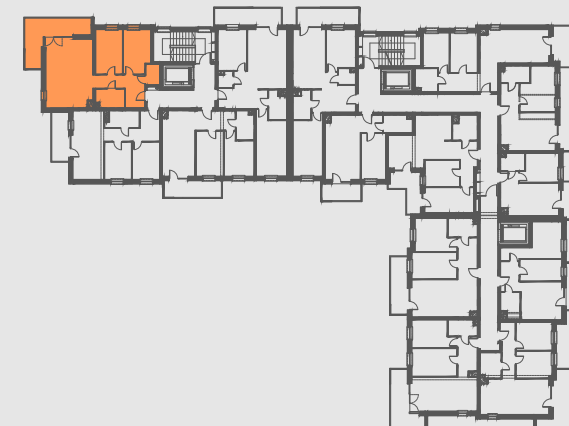

PIĘTRO I

MIESZKANIE NR 58

1. przedpokój	9,14 m ²
2. salon	26,93 m ²
3. pokój	9,83 m ²
4. pokój	10,11 m ²
5. łazienka	4,29 m ²
6. garderoba/wc	2,36 m ²
7. balkon	14,75 m ²
POWIERZCHNIA	62,66 m²