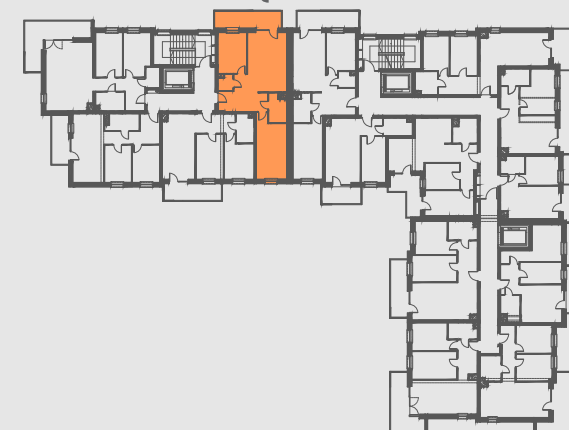

PIĘTRO II

MIESZKANIE NR 59

1. przedpokój	10,94 m ²
2. salon	18,95 m ²
3. pokój	9,92 m ²
4. pokój	15,35 m ²
5. łazienka	4,08 m ²
6. wc	1,71 m ²
7. balkon	9,24 m ²
POWIERZCHNIA	60,95 m²