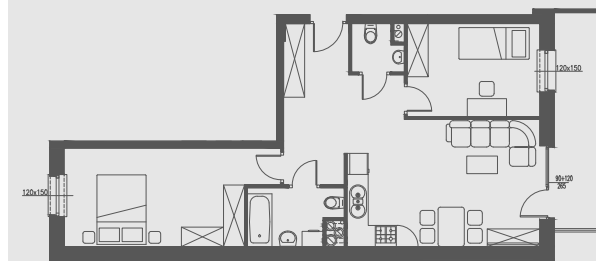

PIĘTRO II

MIESZKANIE NR 59

1. przedpokój	10,94 m ²
2. salon	18,95 m ²
3. pokój	9,92 m ²
4. pokój	15,35 m ²
5. łazienka	4,08 m ²
6. wc	1,71 m ²
7. balkon	9,24 m ²
POWIERZCHNIA	60,95 m²