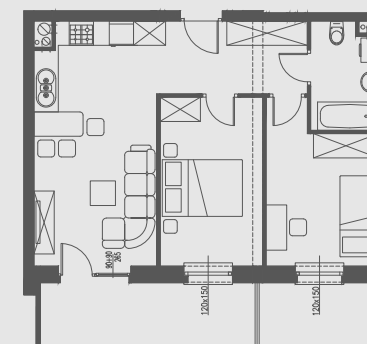

PIĘTRO II

MIESZKANIE NR 60

1. przedpokój	6,64 m ²
2. salon	17,78 m ²
3. pokój	9,93 m ²
4. pokój	10,55 m ²
5. łazienka	4,29 m ²
6. balkon	8,16 m ²
POWIERZCHNIA	49,19 m²