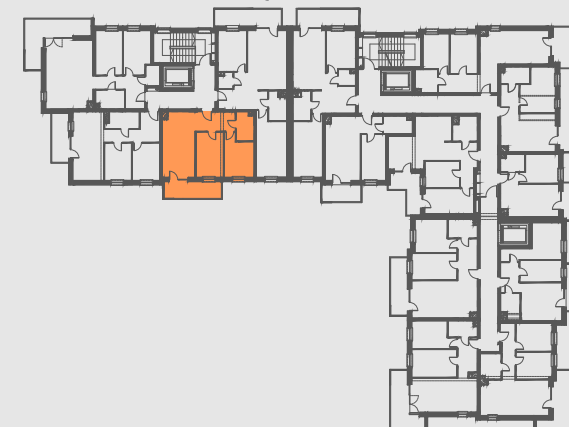

PIĘTRO II

MIESZKANIE NR 60

1. przedpokój	6,64 m ²
2. salon	17,78 m ²
3. pokój	9,93 m ²
4. pokój	10,55 m ²
5. łazienka	4,29 m ²
6. balkon	8,16 m ²
POWIERZCHNIA	49,19 m²