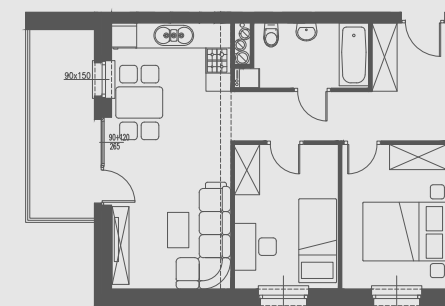

PIĘTRO II

MIESZKANIE NR 61

1. przedpokój	8,94 m <sup>2</sup>
2. salon	17,92 m <sup>2</sup>
3. pokój	8,57 m <sup>2</sup>
4. pokój	8,52 m <sup>2</sup>
5. łazienka	4,46 m <sup>2</sup>
6. balkon	6,93 m <sup>2</sup>
<b>POWIERZCHNIA</b>	<b>48,41 m<sup>2</sup></b>