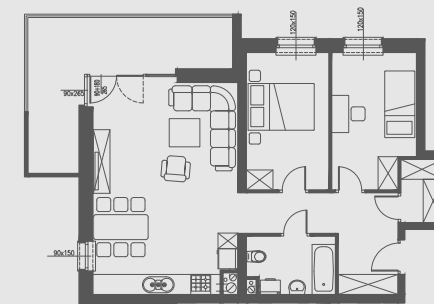

PIĘTRO II

MIESZKANIE NR 62

1. przedpokój	9,14 m <sup>2</sup>
2. salon	26,93 m <sup>2</sup>
3. pokój	9,83 m <sup>2</sup>
4. pokój	10,11 m <sup>2</sup>
5. łazienka	4,29 m <sup>2</sup>
6. garderoba/wc	2,36 m <sup>2</sup>
7. balkon	14,75 m <sup>2</sup>
<b>POWIERZCHNIA</b>	<b>62,66 m<sup>2</sup></b>