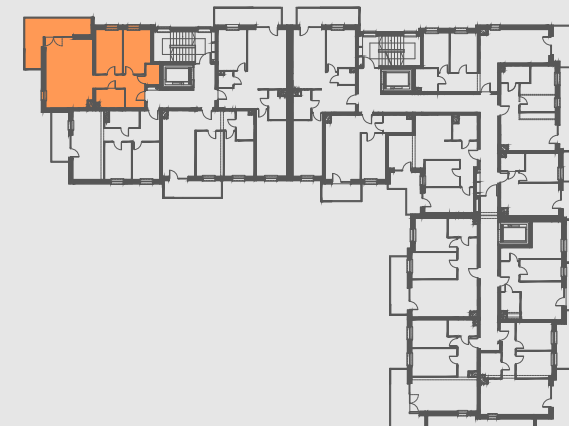

PIĘTRO II

MIESZKANIE NR 62

1. przedpokój	9,14 m <sup>2</sup>
2. salon	26,93 m <sup>2</sup>
3. pokój	9,83 m <sup>2</sup>
4. pokój	10,11 m <sup>2</sup>
5. łazienka	4,29 m <sup>2</sup>
6. garderoba/wc	2,36 m <sup>2</sup>
7. balkon	14,75 m <sup>2</sup>
<b>POWIERZCHNIA</b>	<b>62,66 m<sup>2</sup></b>