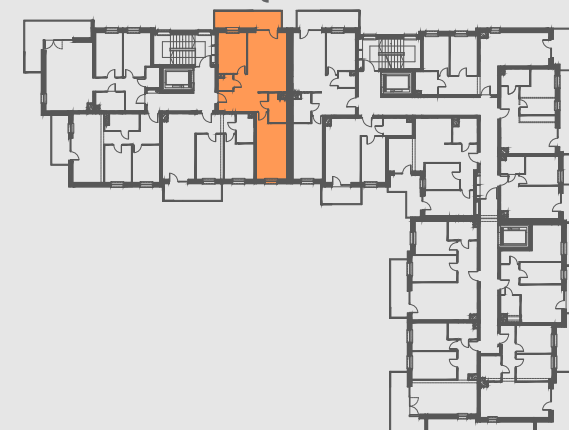

PIĘTRO III

MIESZKANIE NR 63

1. przedpokój	10,94 m ²
2. salon	18,95 m ²
3. pokój	9,92 m ²
4. pokój	15,35 m ²
5. łazienka	4,08 m ²
6. wc	1,71 m ²
7. balkon	9,47 m ²
POWIERZCHNIA	60,95 m²