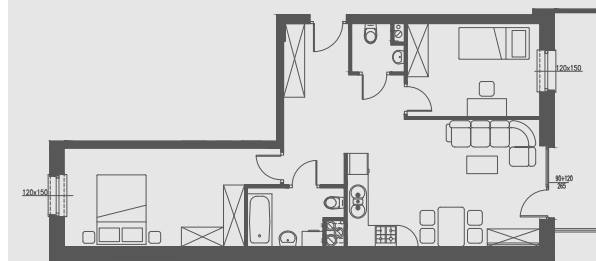

PIĘTRO III

MIESZKANIE NR 63

1. przedpokój	10,94 m ²
2. salon	18,95 m ²
3. pokój	9,92 m ²
4. pokój	15,35 m ²
5. łazienka	4,08 m ²
6. wc	1,71 m ²
7. balkon	9,47 m ²
POWIERZCHNIA	60,95 m²