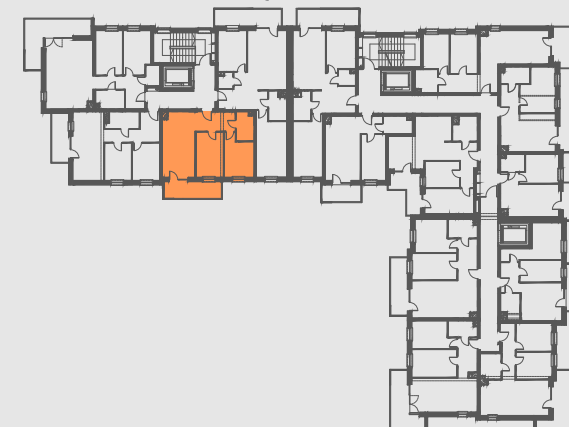

PIĘTRO III

MIESZKANIE NR 64

1. przedpokój	6,64 m ²
2. salon	17,78 m ²
3. pokój	9,93 m ²
4. pokój	10,55 m ²
5. łazienka	4,29 m ²
6. balkon	8,16 m ²
POWIERZCHNIA	49,19 m²