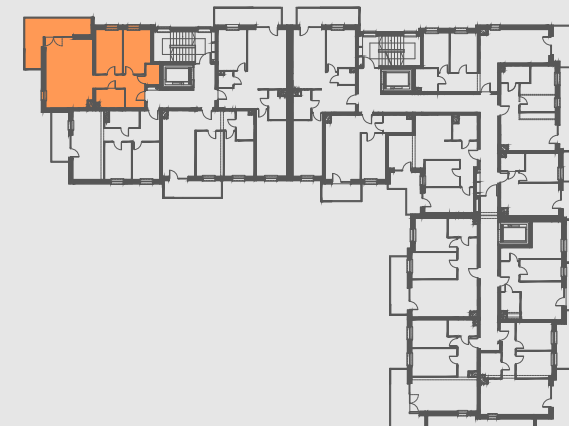

PIĘTRO III

MIESZKANIE NR 66

1. przedpokój	9,14 m ²
2. salon	26,93 m ²
3. pokój	9,83 m ²
4. pokój	10,11 m ²
5. łazienka	4,29 m ²
6. garderoba/wc	2,36 m ²
7. balkon	14,89 m ²
POWIERZCHNIA	62,66 m²