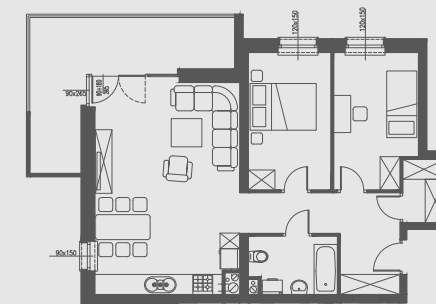

PIĘTRO III

MIESZKANIE NR 66

1. przedpokój	9,14 m ²
2. salon	26,93 m ²
3. pokój	9,83 m ²
4. pokój	10,11 m ²
5. łazienka	4,29 m ²
6. garderoba/wc	2,36 m ²
7. balkon	14,89 m ²
POWIERZCHNIA	62,66 m²