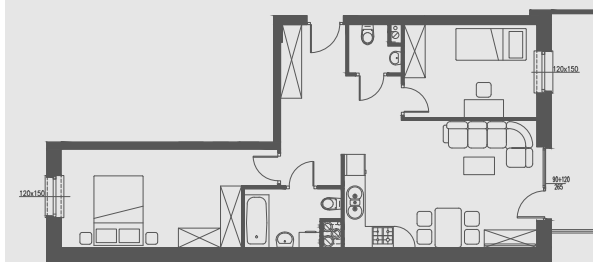

PIĘTRO IV

MIESZKANIE NR 67

1. przedpokój	10,94 m <sup>2</sup>
2. salon	18,95 m <sup>2</sup>
3. pokój	9,92 m <sup>2</sup>
4. pokój	15,35 m <sup>2</sup>
5. łazienka	4,08 m <sup>2</sup>
6. wc	1,71 m <sup>2</sup>
7. balkon	9,47 m <sup>2</sup>
<b>POWIERZCHNIA</b>	<b>60,95 m<sup>2</sup></b>