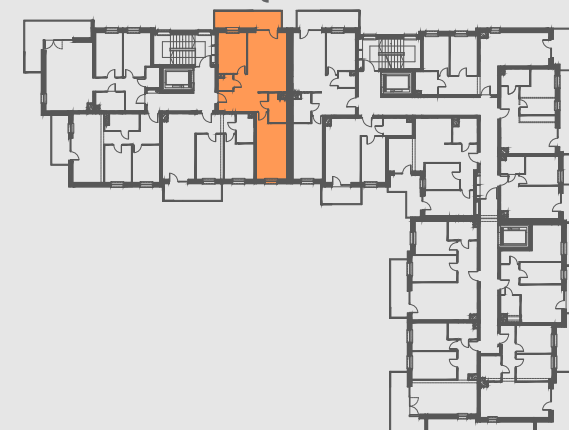

PIĘTRO IV

MIESZKANIE NR 67

1. przedpokój	10,94 m <sup>2</sup>
2. salon	18,95 m <sup>2</sup>
3. pokój	9,92 m <sup>2</sup>
4. pokój	15,35 m <sup>2</sup>
5. łazienka	4,08 m <sup>2</sup>
6. wc	1,71 m <sup>2</sup>
7. balkon	9,47 m <sup>2</sup>
<b>POWIERZCHNIA</b>	<b>60,95 m<sup>2</sup></b>