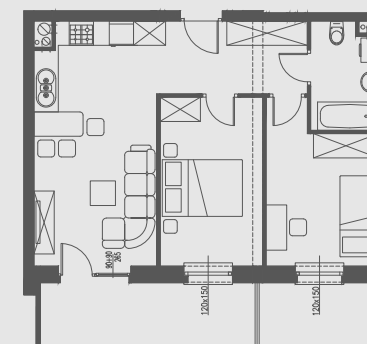

PIĘTRO IV

MIESZKANIE NR 68

1. przedpokój	6,64 m ²
2. salon	17,78 m ²
3. pokój	9,93 m ²
4. pokój	10,55 m ²
5. łazienka	4,29 m ²
6. balkon	8,16 m ²
POWIERZCHNIA	49,19 m²