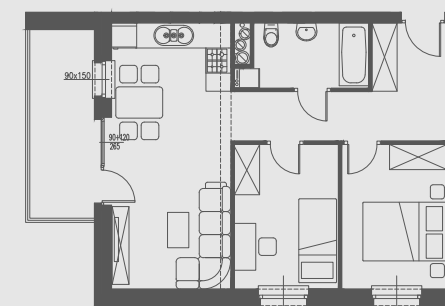

PIĘTRO IV

MIESZKANIE NR 69

1. przedpokój	8,94 m ²
2. salon	17,92 m ²
3. pokój	8,57 m ²
4. pokój	8,52 m ²
5. łazienka	4,46 m ²
6. balkon	6,93 m ²
POWIERZCHNIA	48,41 m²