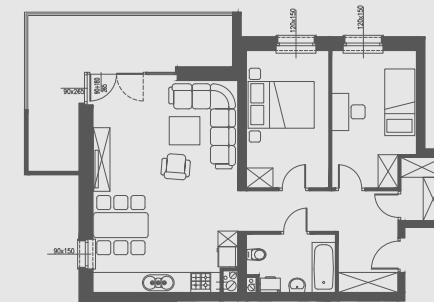

PIĘTRO IV

MIESZKANIE NR 70

1. przedpokój	9,14 m ²
2. salon	26,93 m ²
3. pokój	9,83 m ²
4. pokój	10,11 m ²
5. łazienka	4,29 m ²
6. garderoba/wc	2,36 m ²
7. balkon	14,89 m ²
POWIERZCHNIA	62,66 m²