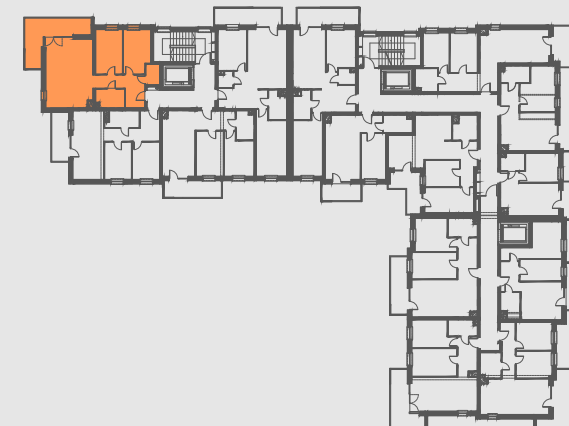

PIĘTRO IV

MIESZKANIE NR 70

1. przedpokój	9,14 m ²
2. salon	26,93 m ²
3. pokój	9,83 m ²
4. pokój	10,11 m ²
5. łazienka	4,29 m ²
6. garderoba/wc	2,36 m ²
7. balkon	14,89 m ²
POWIERZCHNIA	62,66 m²