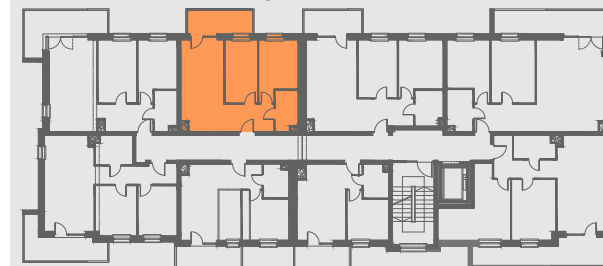

PIĘTRO IV

MIESZKANIE NR 37

1. przedpokój	6,46 m ²
2. salon	16,64 m ²
3. pokój	9,87 m ²
4. pokój	9,60 m ²
5. łazienka	3,84 m ²
6. balkon	6,62 m ²
POWIERZCHNIA	46,41 m²