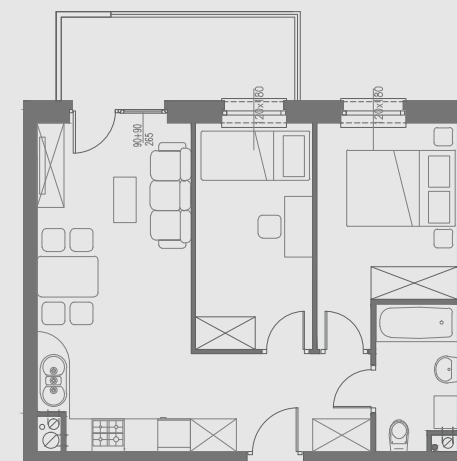

PIĘTRO IV

MIESZKANIE NR 37

1. przedpokój	6,46 m ²
2. salon	16,64 m ²
3. pokój	9,87 m ²
4. pokój	9,60 m ²
5. łazienka	3,84 m ²
6. balkon	6,62 m ²
POWIERZCHNIA	46,41 m²