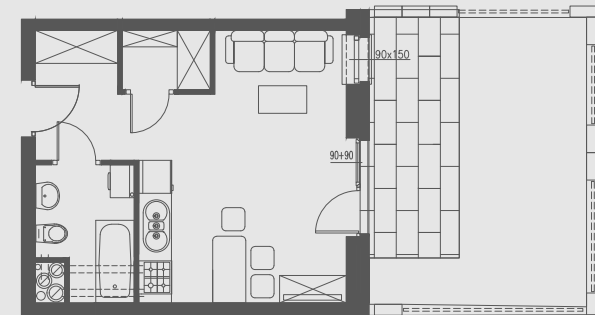

PARTER

MIESZKANIE NR 1

1. przedpokój	3,95 m ²
2. salon	19,96 m ²
3. garderoba	1,73 m ²
4. łazienka	3,95 m ²
5. taras + ogródek	20,65 m ²
POWIERZCHNIA	29,59 m²