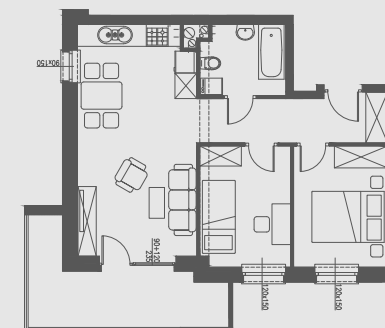

PIĘTRO IV

MIESZKANIE NR 18

1. przedpokój	6,67 m ²
2. salon	20,25 m ²
3. pokój	8,47 m ²
4. pokój	8,15 m ²
5. łazienka	4,39 m ²
6. balkon	9,64 m ²
POWIERZCHNIA	47,93 m²