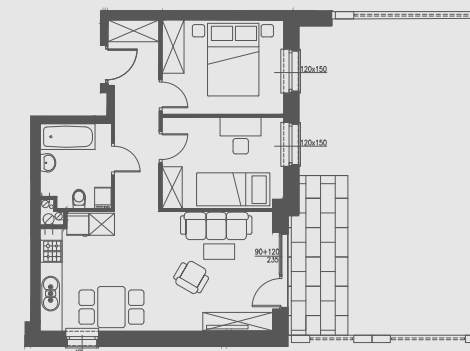

PARTER

MIESZKANIE NR 2

1. przedpokój	6,67 m ²
2. salon	20,25 m ²
3. pokój	8,47 m ²
4. pokój	8,15 m ²
5. łazienka	4,42 m ²
6. taras + ogródek	42,71 m ²
POWIERZCHNIA	47,96 m²