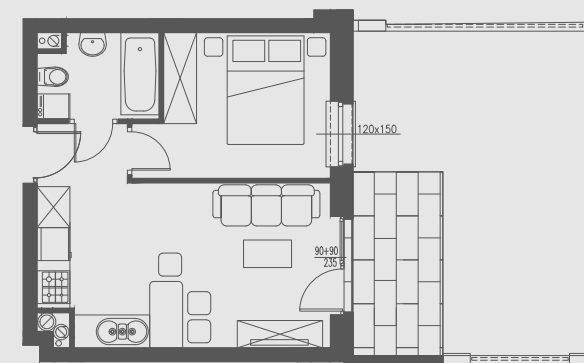

PARTER

MIESZKANIE NR 23

1. przedpokój	1,77 m <sup>2</sup>
2. salon	15,46 m <sup>2</sup>
3. pokój	8,58 m <sup>2</sup>
4. łazienka	3,28 m <sup>2</sup>
5. taras + ogródek	25,14 m <sup>2</sup>
<b>POWIERZCHNIA</b>	<b>29,09 m<sup>2</sup></b>