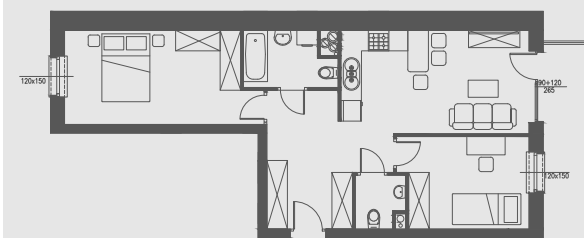

PIĘTRO I

MIESZKANIE NR 32

1. przedpokój	11,16 m ²
2. salon	16,17 m ²
3. pokój	9,76 m ²
4. pokój	14,61 m ²
5. łazienka	4,08 m ²
6. wc	2,09 m ²
7. balkon	8,55 m ²
POWIERZCHNIA	57,87 m²