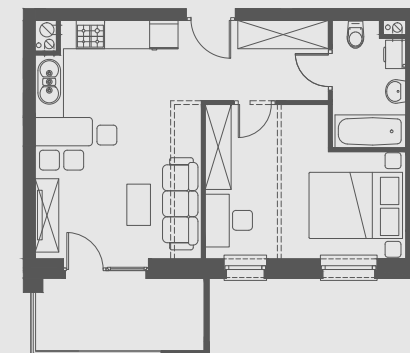

PIĘTRO II

MIESZKANIE NR 34

1. przedpokój	5,09 m <sup>2</sup>
2. salon	16,66 m <sup>2</sup>
3. pokój	12,16 m <sup>2</sup>
4. łazienka	3,95 m <sup>2</sup>
5. balkon	5,50 m <sup>2</sup>
<b>POWIERZCHNIA</b>	<b>37,86 m<sup>2</sup></b>