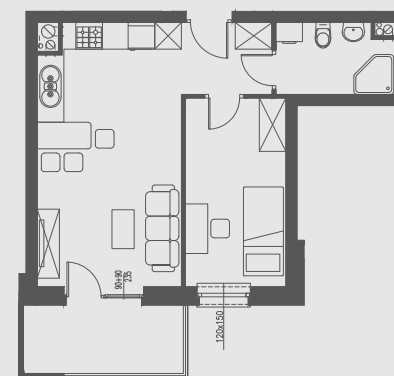

PIĘTRO II

MIESZKANIE NR 37

1. przedpokój	3,28 m ²
2. salon	18,74 m ²
3. pokój	9,54 m ²
4. łazienka	4,05 m ²
5. balkon	5,54 m ²
POWIERZCHNIA	35,61 m²