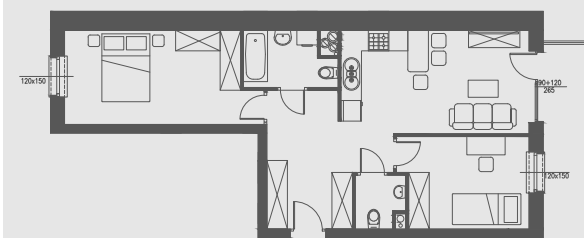

PIĘTRO II

MIESZKANIE NR 38

1. przedpokój	11,16 m ²
2. salon	16,17 m ²
3. pokój	9,76 m ²
4. pokój	14,61 m ²
5. łazienka	4,08 m ²
6. wc	2,09 m ²
7. balkon	8,55 m ²
POWIERZCHNIA	57,87 m²