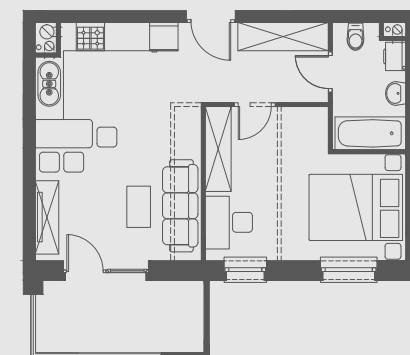

PIĘTRO III

MIESZKANIE NR 40

1. przedpokój	5,09 m ²
2. salon	16,66 m ²
3. pokój	12,16 m ²
4. łazienka	3,95 m ²
5. balkon	5,50 m ²
POWIERZCHNIA	37,86 m²