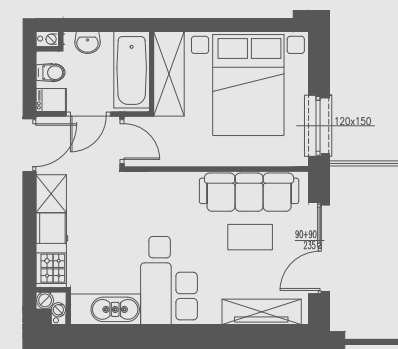

PIĘTRO III

MIESZKANIE NR 41

1. przedpokój	1,77 m ²
2. salon	15,46 m ²
3. pokój	8,58 m ²
4. łazienka	3,28 m ²
5. balkon	5,19 m ²
POWIERZCHNIA	29,09 m²