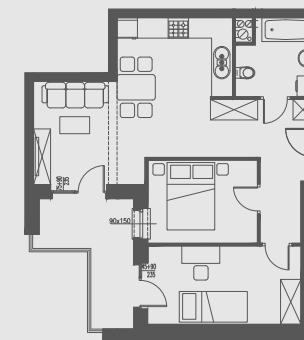

PIĘTRO III

MIESZKANIE NR 42

1. przedpokój	8,31 m <sup>2</sup>
2. salon	20,62 m <sup>2</sup>
3. pokój	10,21 m <sup>2</sup>
4. pokój	7,82 m <sup>2</sup>
5. łazienka	4,76 m <sup>2</sup>
6. balkon	7,12 m <sup>2</sup>
<b>POWIERZCHNIA</b>	<b>51,72 m<sup>2</sup></b>