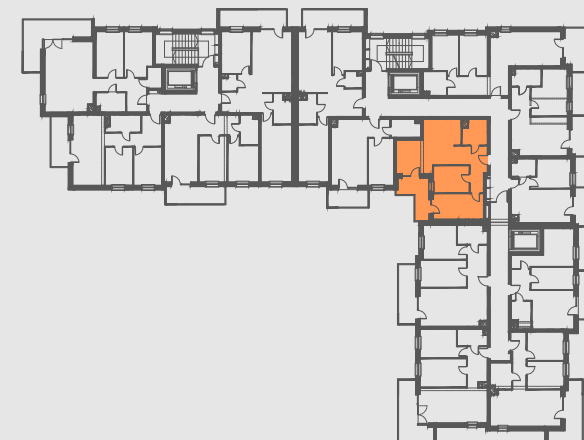

PIĘTRO III

MIESZKANIE NR 42

1. przedpokój	8,31 m <sup>2</sup>
2. salon	20,62 m <sup>2</sup>
3. pokój	10,21 m <sup>2</sup>
4. pokój	7,82 m <sup>2</sup>
5. łazienka	4,76 m <sup>2</sup>
6. balkon	7,12 m <sup>2</sup>
<b>POWIERZCHNIA</b>	<b>51,72 m<sup>2</sup></b>