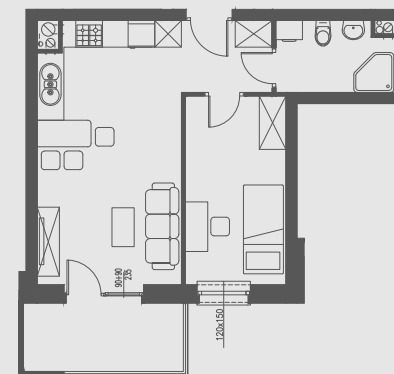

PIĘTRO III

MIESZKANIE NR 43

1. przedpokój	3,28 m <sup>2</sup>
2. salon	18,74 m <sup>2</sup>
3. pokój	9,54 m <sup>2</sup>
4. łazienka	4,05 m <sup>2</sup>
5. balkon	5,54 m <sup>2</sup>
<b>POWIERZCHNIA</b>	<b>35,61 m<sup>2</sup></b>