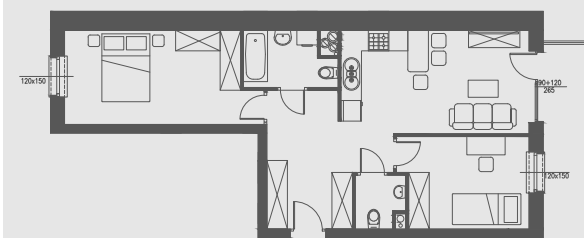

PIĘTRO III

MIESZKANIE NR 44

1. przedpokój	11,16 m ²
2. salon	16,17 m ²
3. pokój	9,76 m ²
4. pokój	14,61 m ²
5. łazienka	4,08 m ²
6. wc	2,09 m ²
7. balkon	8,78 m ²
POWIERZCHNIA	57,87 m²