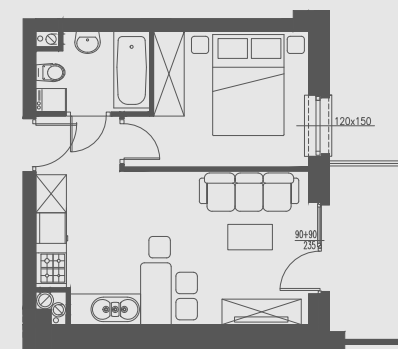

PIĘTRO IV

MIESZKANIE NR 47

1. przedpokój	1,77 m ²
2. salon	15,46 m ²
3. pokój	8,58 m ²
4. łazienka	3,28 m ²
5. balkon	5,19 m ²
POWIERZCHNIA	29,09 m²