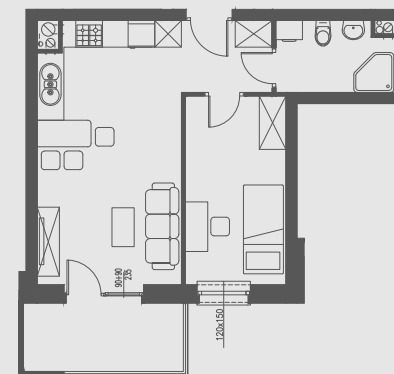

PIĘTRO IV

MIESZKANIE NR 49

1. przedpokój	3,28 m ²
2. salon	18,74 m ²
3. pokój	9,54 m ²
4. łazienka	4,05 m ²
5. balkon	5,54 m ²
POWIERZCHNIA	35,61 m²